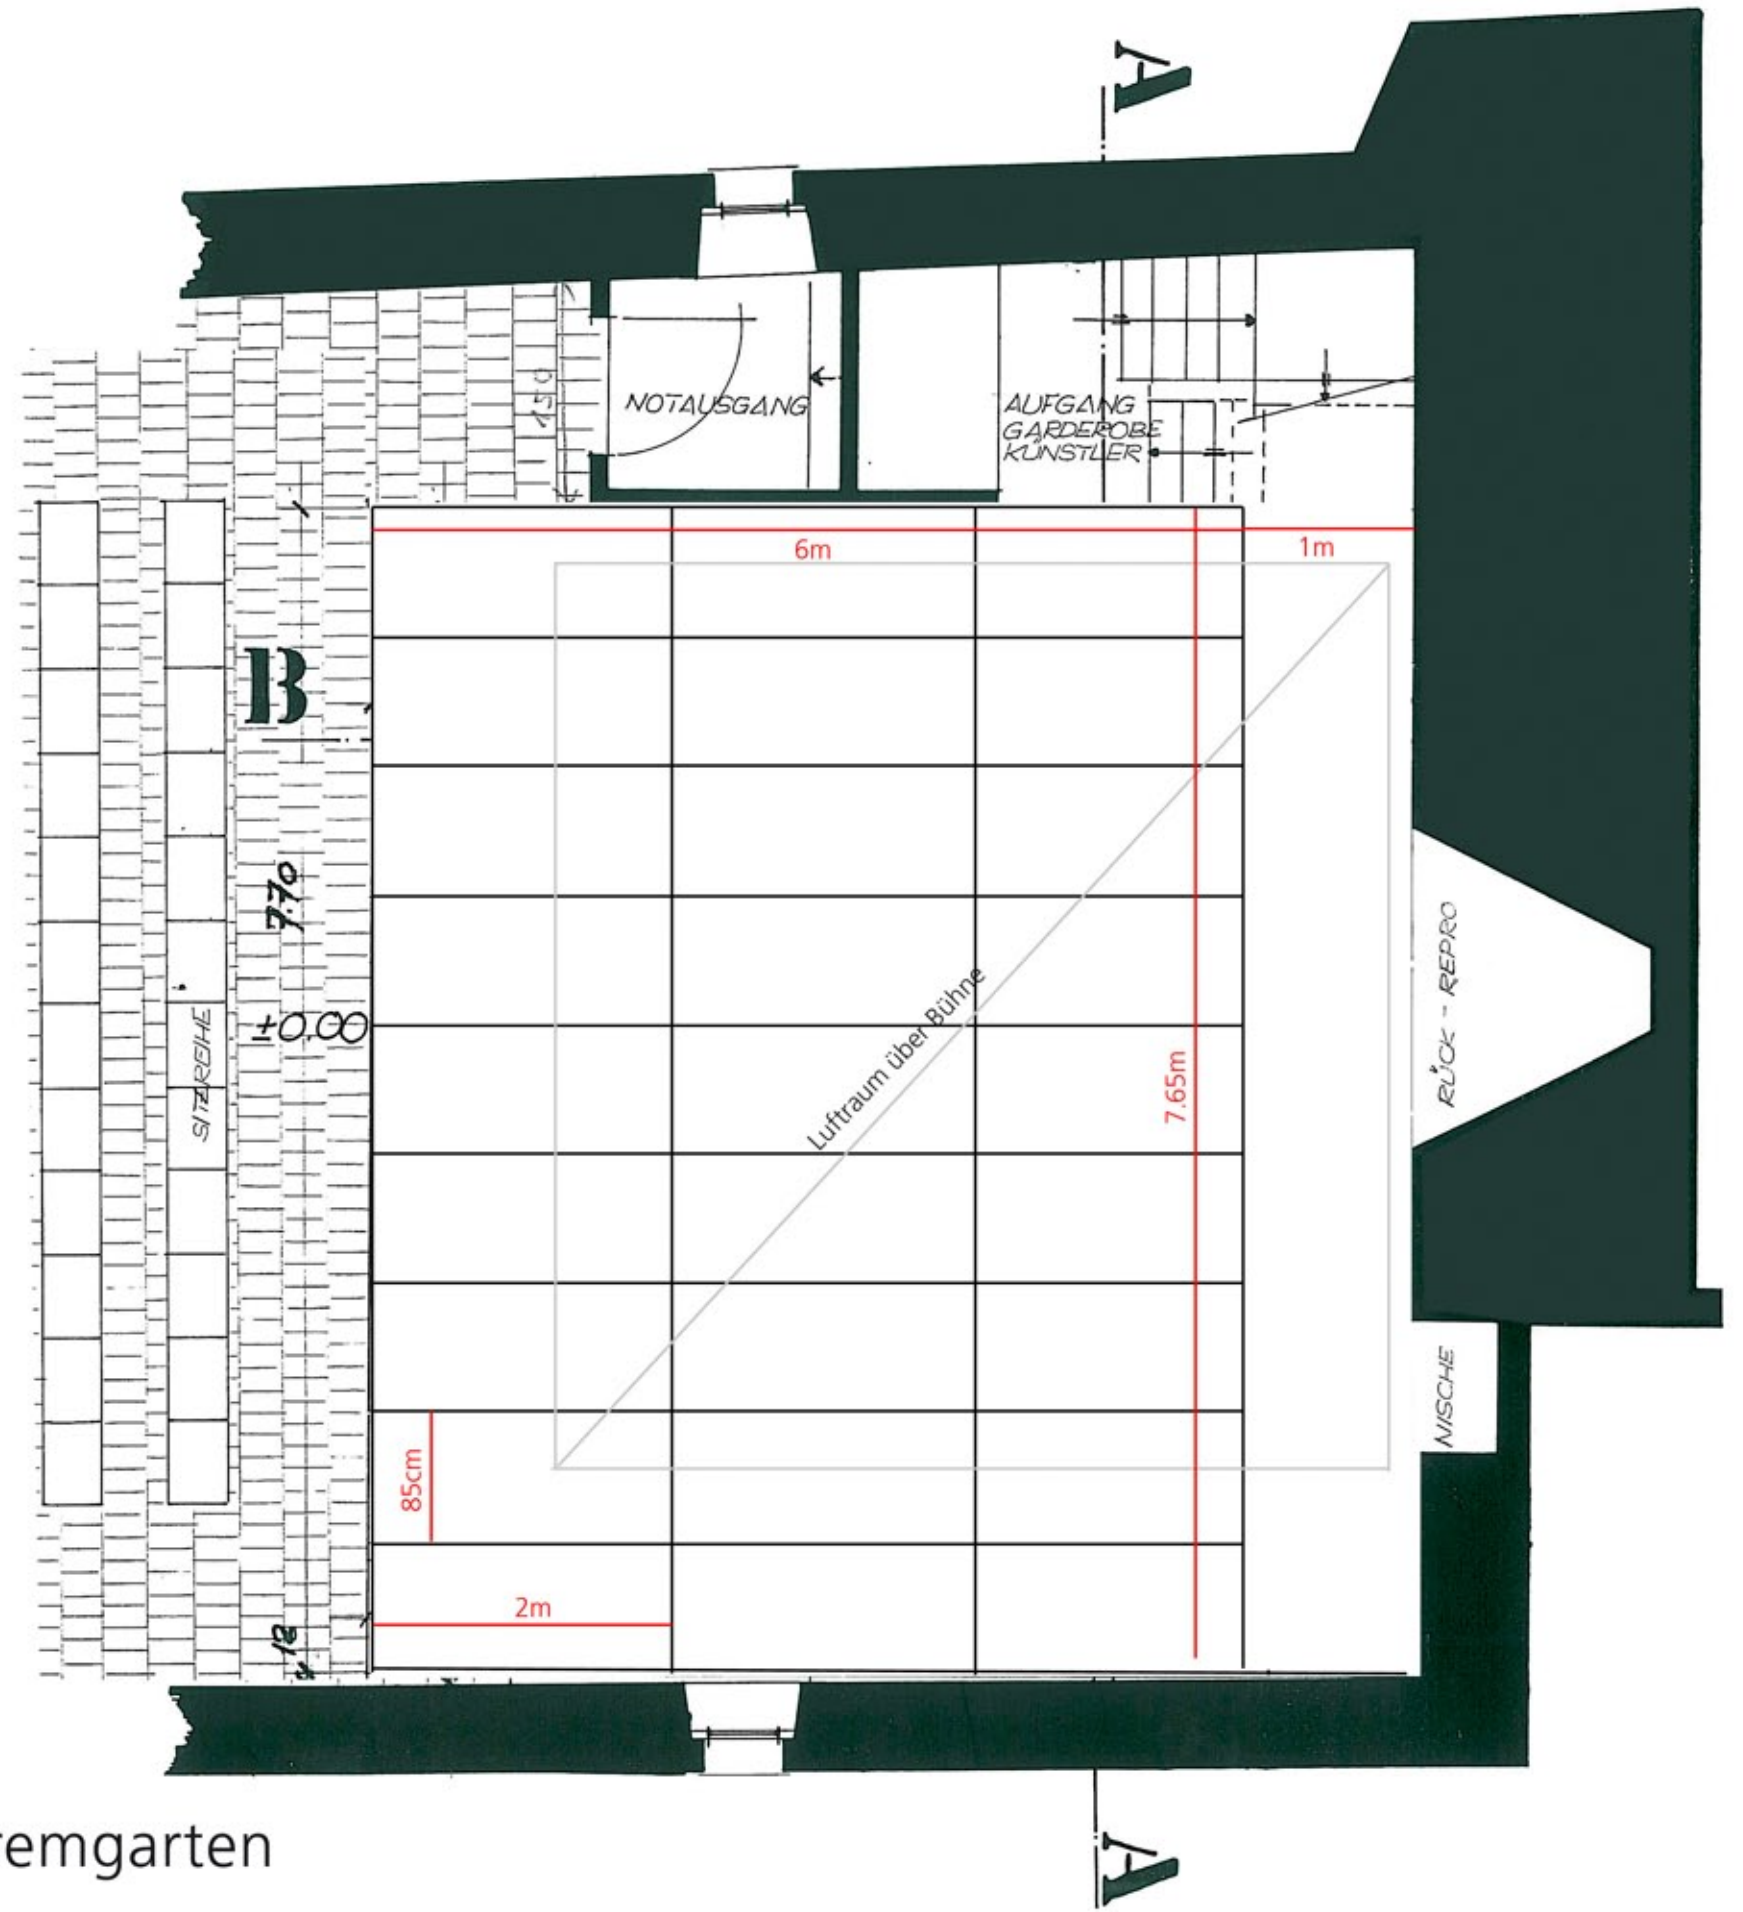

SCHNITT **A A** (MST. 1:50)

SCHNITT **B B** (MST. 1:50)

keller**theater**bremgarten

im schellenhaus
guckkastenbühne m 1:50